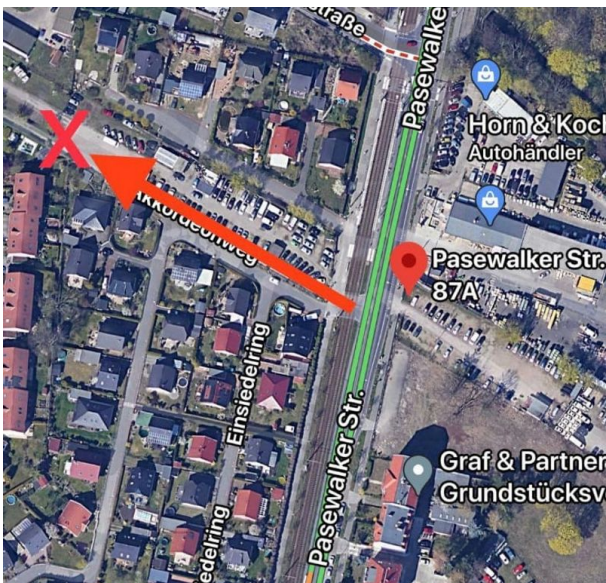

Anfahrt zum Hundeplatz in Berlin Pankow für Kunden mit Termin

Anfahrt mit dem Auto:

Die Adresse fürs Navi lautet **Pasewalker Str. 87A in 13127 Berlin** (diese ist aber nicht die Adresse des Hundeplatzes aufgrund einer Fehl Navigierung mit der richtigen Adresse) **GEGENÜBER** von dieser Adresse (auf der anderen Straßenseite) befindet sich die Einfahrt zum Hundeplatz. Man muss hierfür über die Tramgleise hinweg, einen Sandweg namens Akkordeonweg neben dem Autohandel entlang fahren. Am Ende sieht ihr schon den Hundeplatz und könnt direkt auf dem Gelände parken.

Für Bahnfahrer/innen ist es die Tramhaltestelle **Marienstr./Pasewalker Str.**